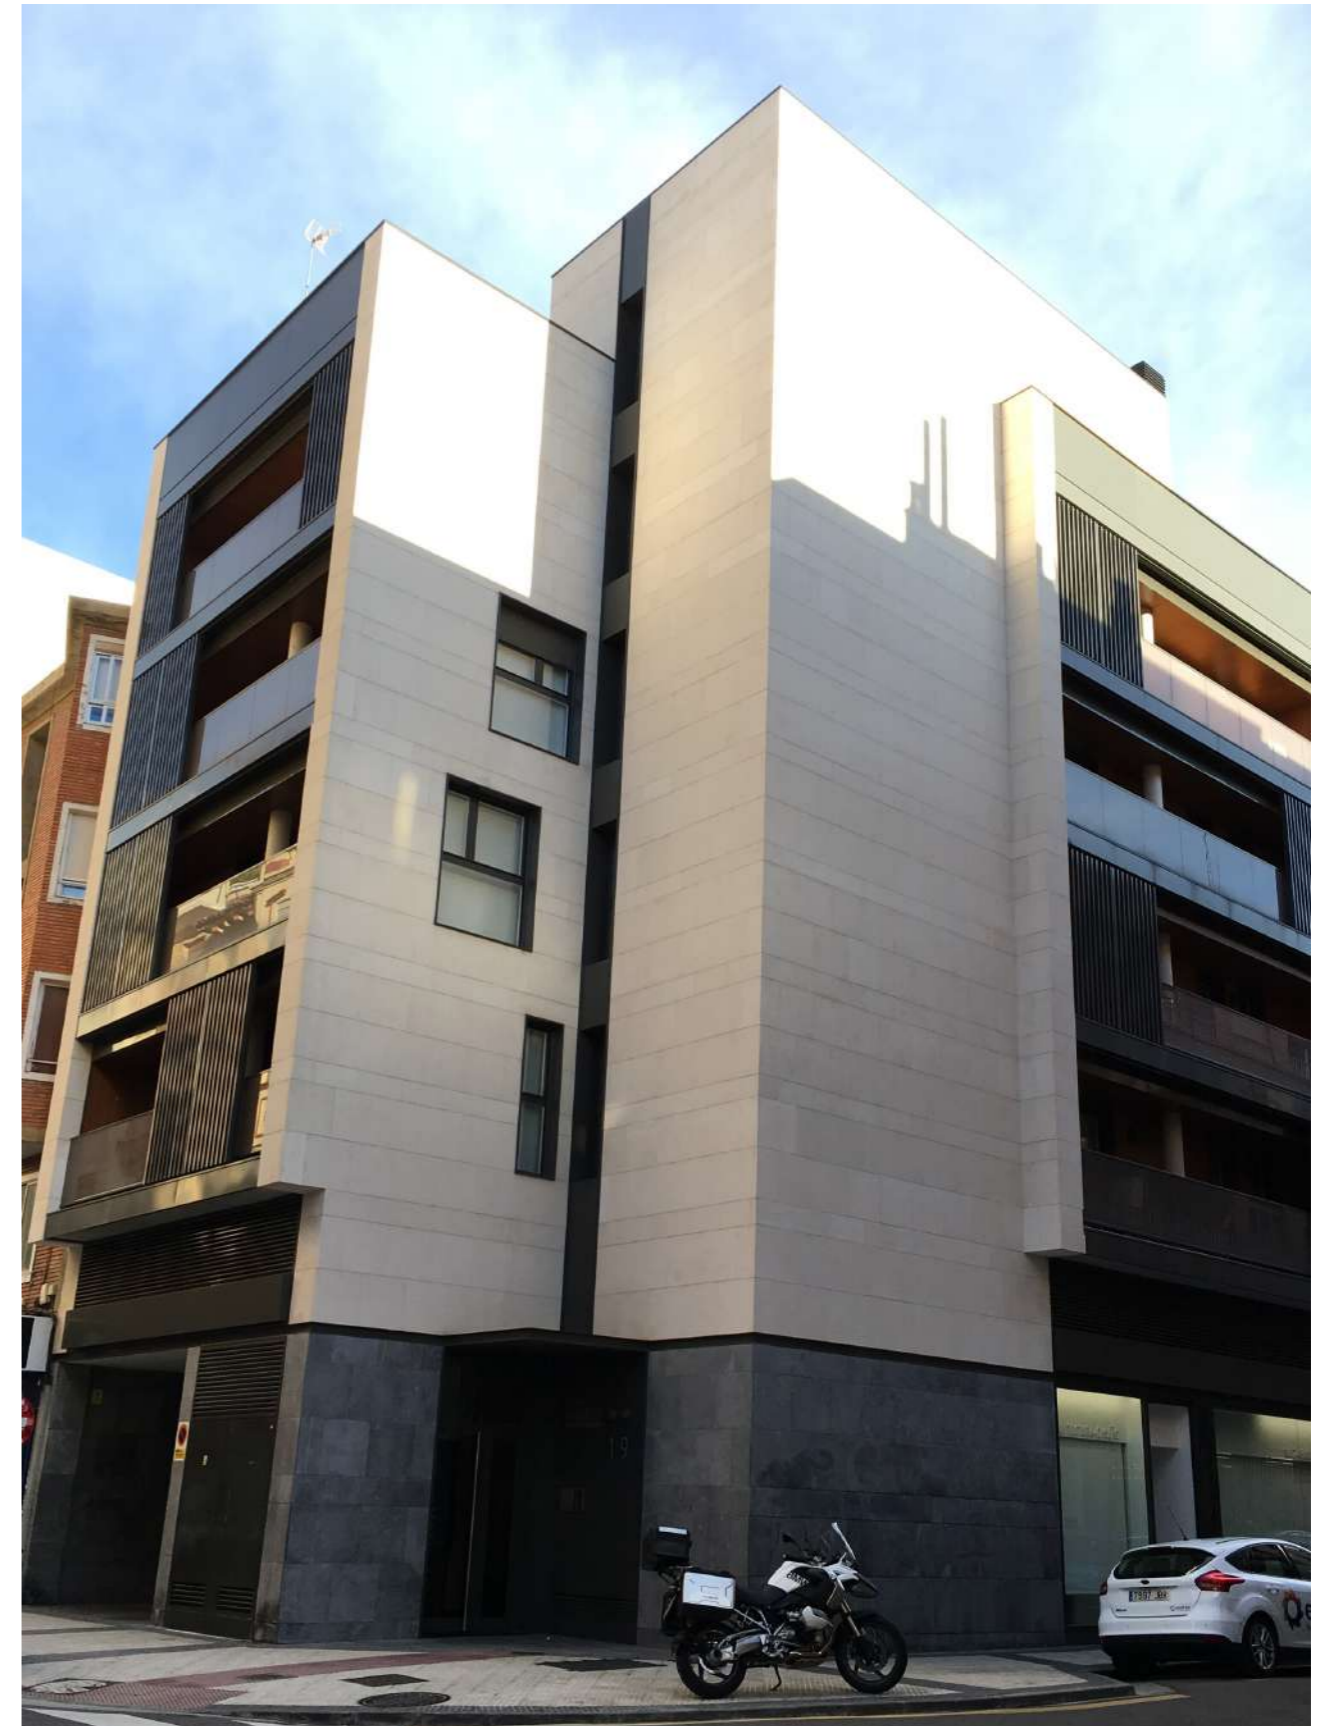

Blanco Abujardado