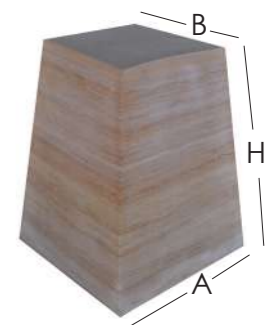

## SOCLES

Negro Lunar Picado

Dimensions	A	B	H
Petit	30	22	40
Grand	40	30	50

Negro Lunar Abujardado

Dimensions	A	B	H
Petit	26	18	30
Grand	32	24	30

Madera Clara Sierra

Dimensions	A	B	H
Petit	26	18	30
Grand	32	24	30