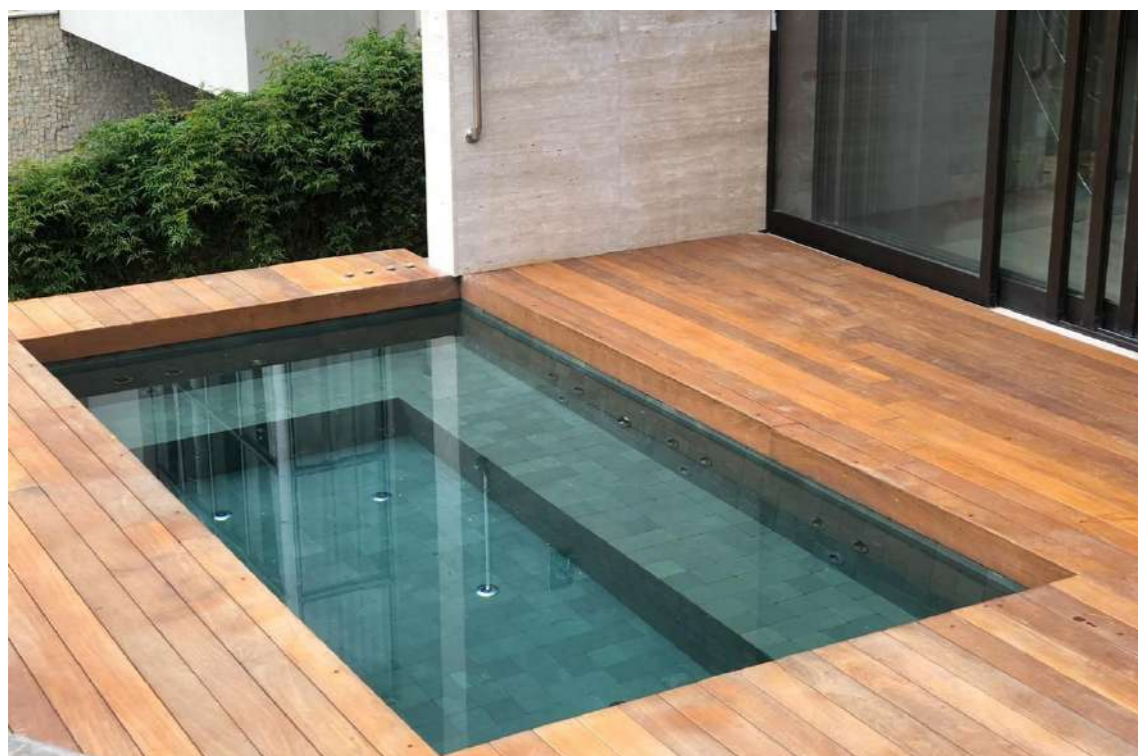

Rodeno Rojo

60x40x2 cm

Rodeno Rojo

Negro Ceniza

Gris Verde Mar

Negro Ceniza

60x30x1 cm  
\* Pièces spéciales

Gris Verde Mar