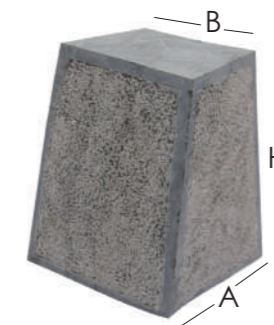

30x15 cm  
\*Pièces spéciales

## SOCLES

Negro Lunar Picado

Dimensions	A	B	H
Petit	30	22	40
Grand	40	30	50

Negro Lunar Abujardado

Dimensions	A	B	H
Petit	26	18	30
Grand	32	24	30

Madera Clara Sierra

Dimensions	A	B	H
Petit	26	18	30
Grand	32	24	30